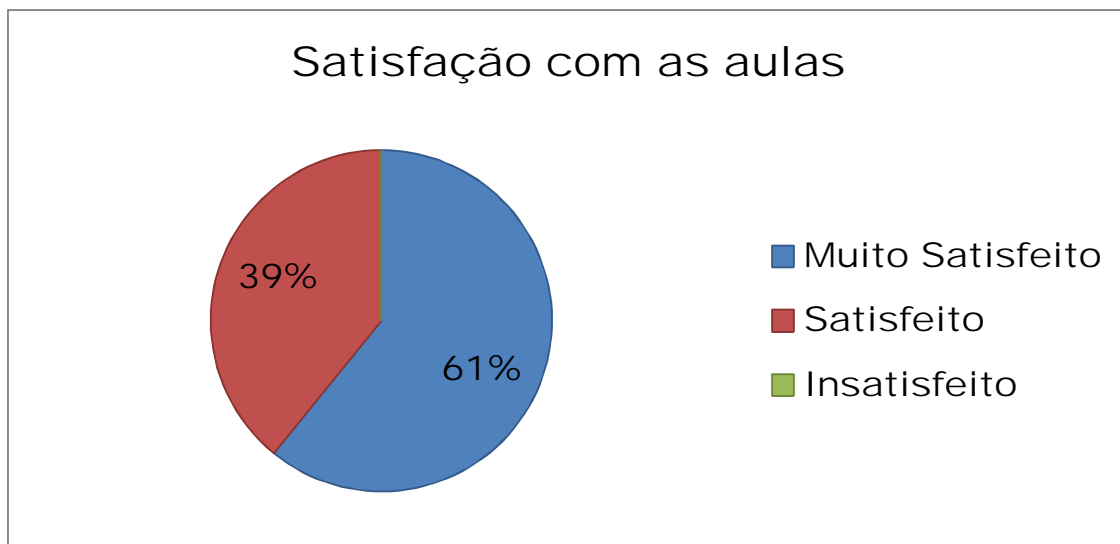

9. Qual seu atual nível de satisfação quanto às aulas da Escola de Futebol G2?

Muito Satisfeito	60,87 %
Satisfeito	39,13 %
Insatisfeito	0,00 %