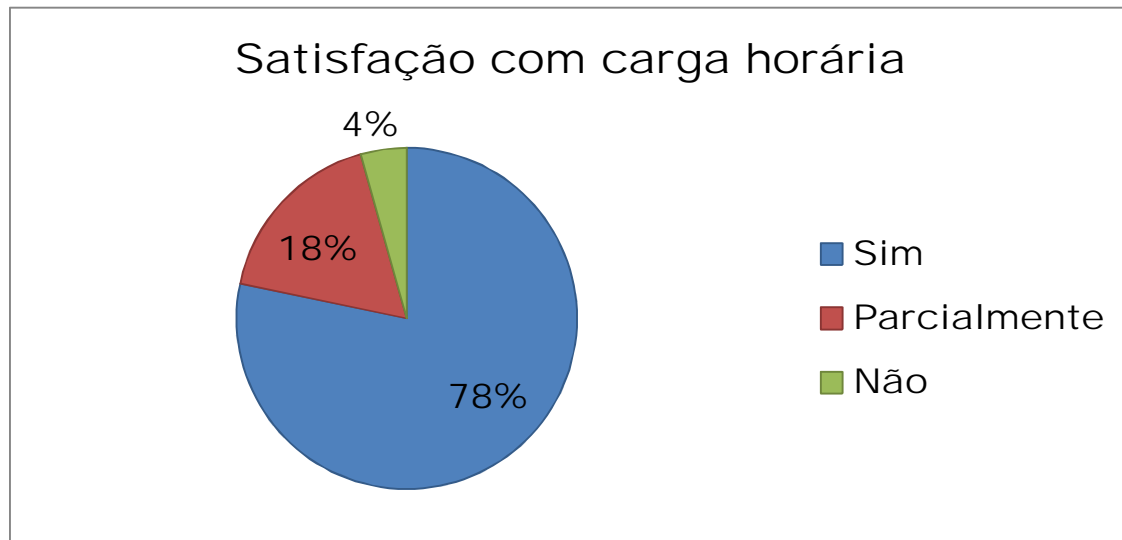

3. Quanto à carga horária, esta tem sido cumprida?

Sim	78,26 %
Parcialmente	17,39 %
Não	4,35 %