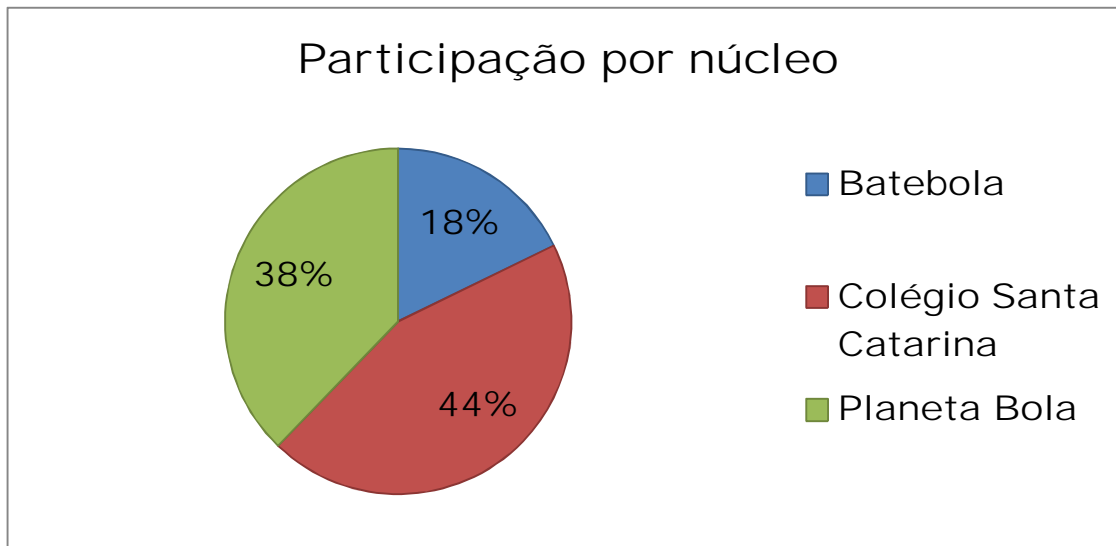

Resultados da Pesquisa de Satisfação da Escola G2

1. Em qual Núcleo seu filho participa?

Batebola	17,78 %
Colégio Santa Catarina	44,44 %
Planeta Bola	37,78 %

2. Quanto ao horário das aulas, qual seu nível de satisfação?