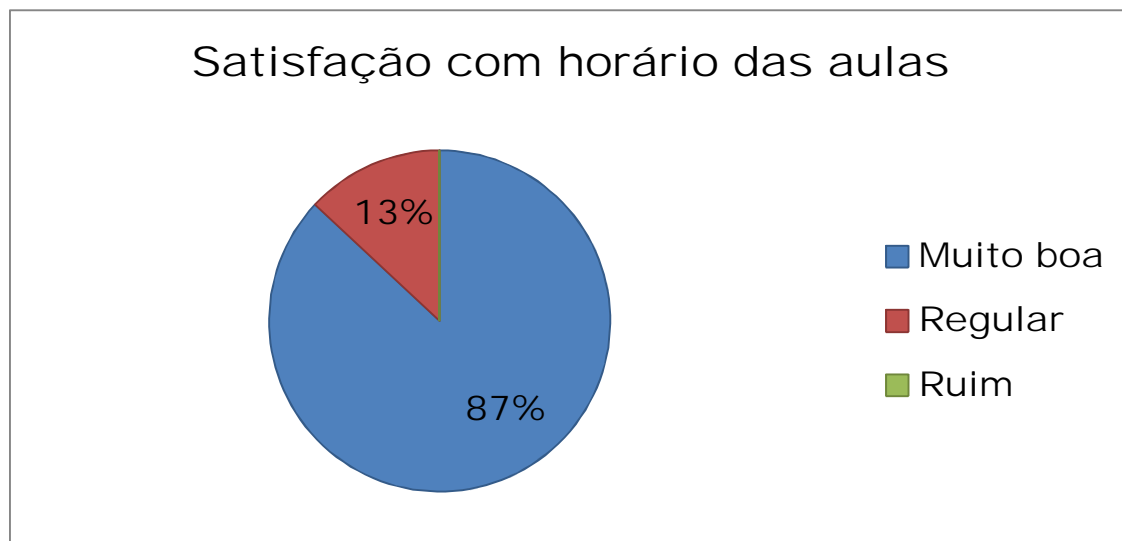

4. Quanto à postura dos professores, qual sua avaliação?

Muito boa	86,96 %
Regular	13,04 %
Ruim	0,00 %