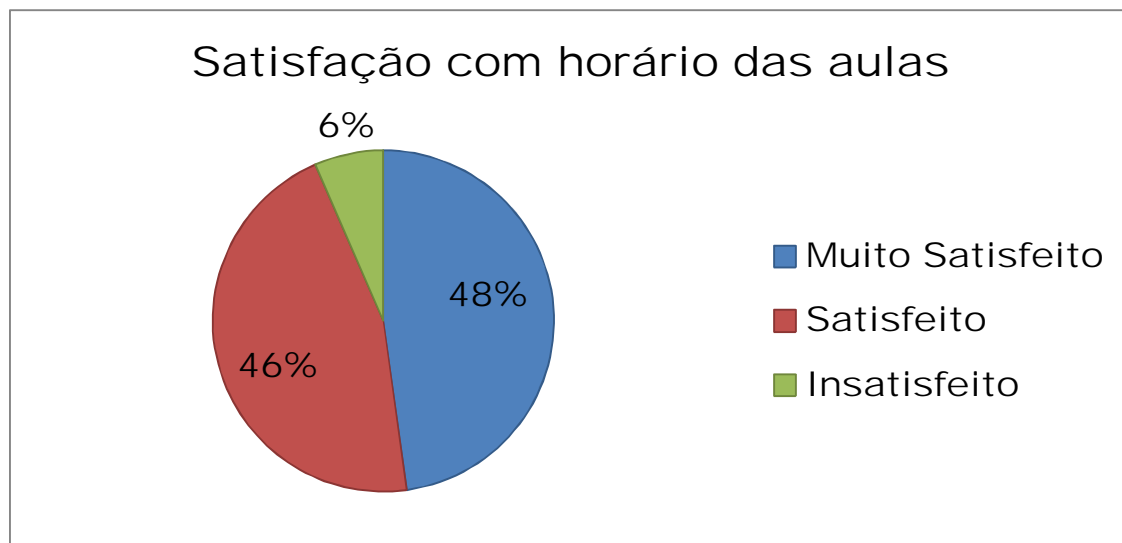

Resultados da Pesquisa de Satisfação da Escola G2

1. Em qual Núcleo seu filho participa?

Batebola	17,78 %
Colégio Santa Catarina	44,44 %
Planeta Bola	37,78 %

2. Quanto ao horário das aulas, qual seu nível de satisfação?

Muito Satisfeito	47,83 %
Satisfeito	45,65 %
Insatisfeito	6,52 %

3. Quanto à carga horária, esta tem sido cumprida?

Sim	78,26 %
Parcialmente	17,39 %
Não	4,35 %

4. Quanto à postura dos professores, qual sua avaliação?