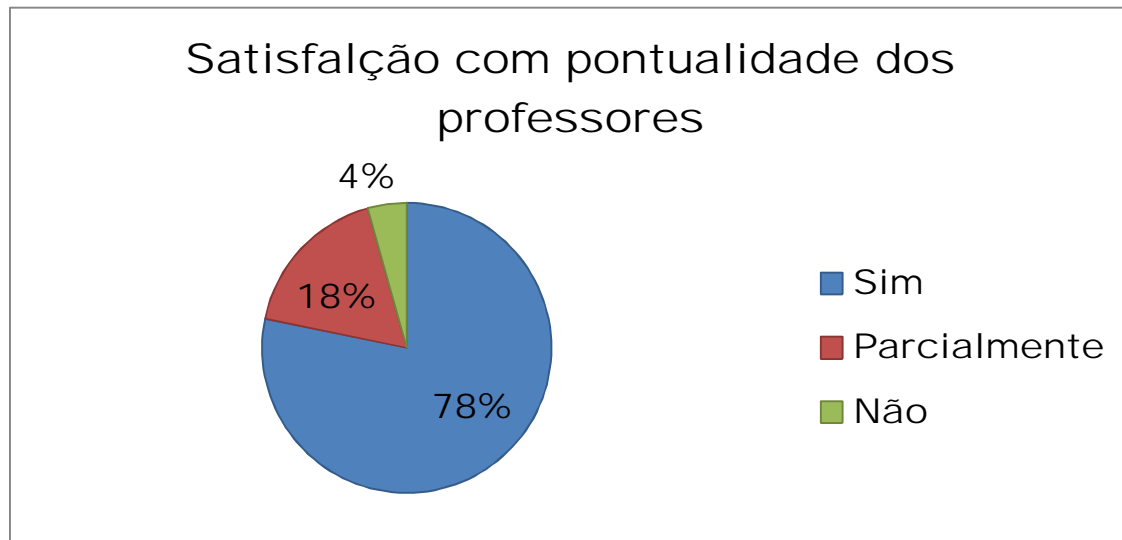

5. Quanto à pontualidade dos professores, qual sua satisfação?

Muito Satisfeito	63,04 %
Satisfeito	32,61 %
Insatisfeito	4,35 %